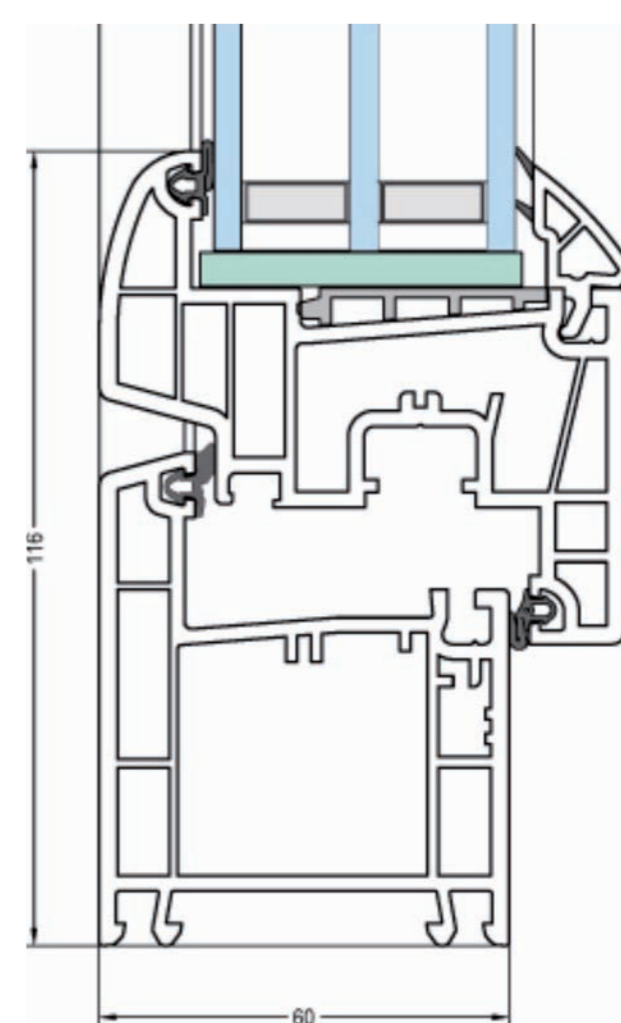

Réalisez des

économies d'énergie

allant jusqu'à 79%

grâce au système

SIMP - Trithermi confort

Avant rénovation - vieille fenêtre en bois

Après rénovation - réduction des déperditions

6 route de Goderville 76430 Saint Romain de Colbosc
Info : apar@simpproduction.fr