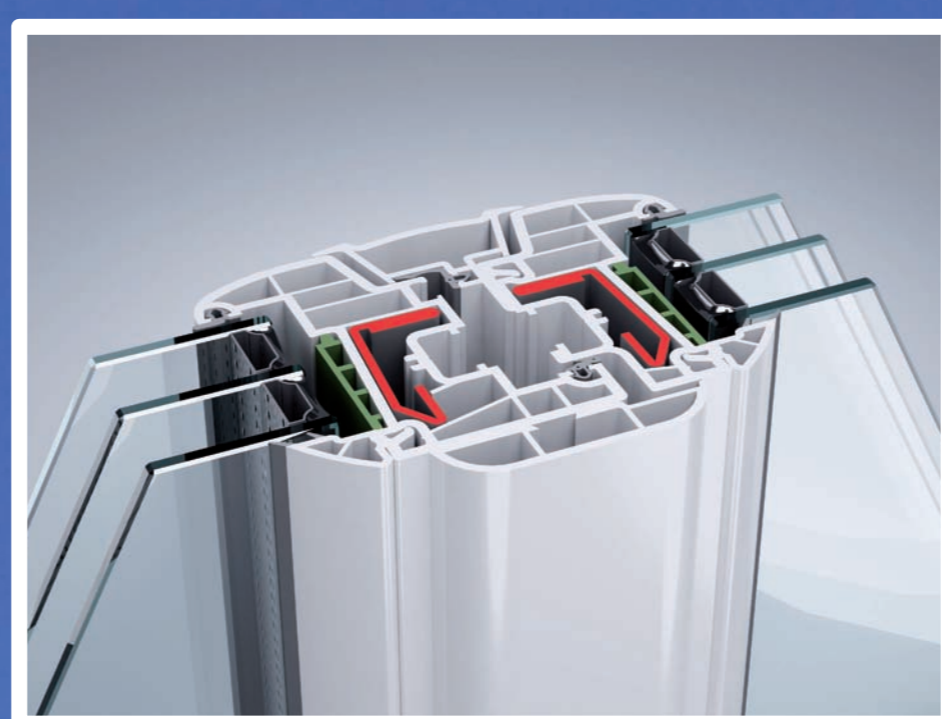

EXCEPTIONNEL

LA NOUVELLE GÉNÉRATION DE FENÊTRE

DES SOLUTIONS THERMIQUES
POUR AUJOURD'HUI ET POUR DEMAIN

REHAU[®]

Unlimited Polymer Solutions

SIMP - TRITHERMI CONFORT

$U_w = 0,9 \text{ W/m}^2\text{K}$
La fenêtre référence
pour Bâtiments
Basse Consommation