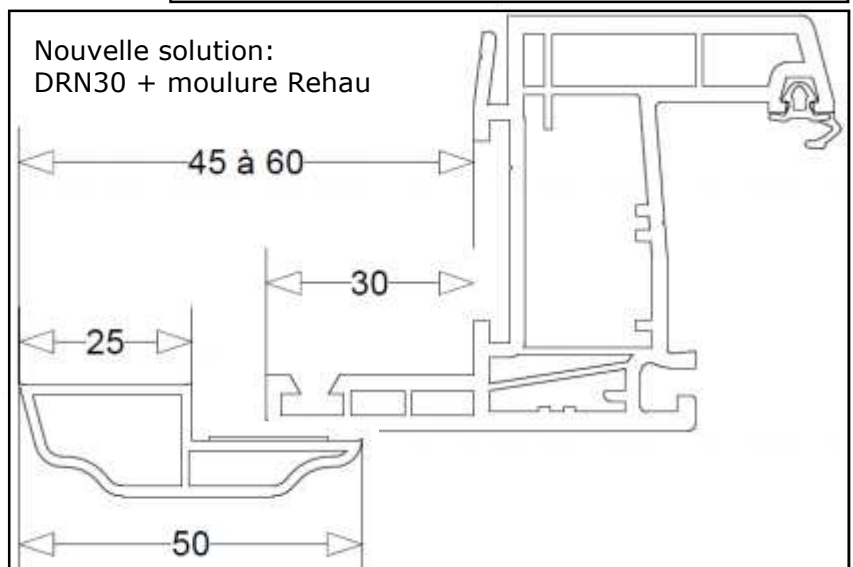

- ⇒ volet dans le temps
- ⇒ Poignée à double fonction permettant d'ouvrir et de ramener le volet en un seul mouvement
- ⇒ Possibilité d'ajouter un système de tirage à distance: Evite de se pencher à l'extérieur pour l'ouverture, facilite l'ouverture pour les personnes à mobilité réduite
- ⇒ Ergonomie et design particulièrement soignés.

Dormant réno plaxé

Afin d'élargir les possibilités de recouvrement du bâti bois existant en rénovation, le Profil plaxé DRN40 sera supprimé et remplacé par le profil DRN30.

Cela concerne uniquement les profils plaxés.

Ainsi la plage d'utilisation des recouvrements possibles en plaxé seront de 30 à 60 mm, voire 80 mm avec le profil mouluré à positionner derrière l'aile.

Nous espérons ainsi répondre à plus de possibilités.

Ce profil sera en standard à la saisie courant janvier 2015 et dès épuisement du stock de l'ancien profil.

Notre Bureau d'études se tient à votre disposition pour tout renseignement éventuel.