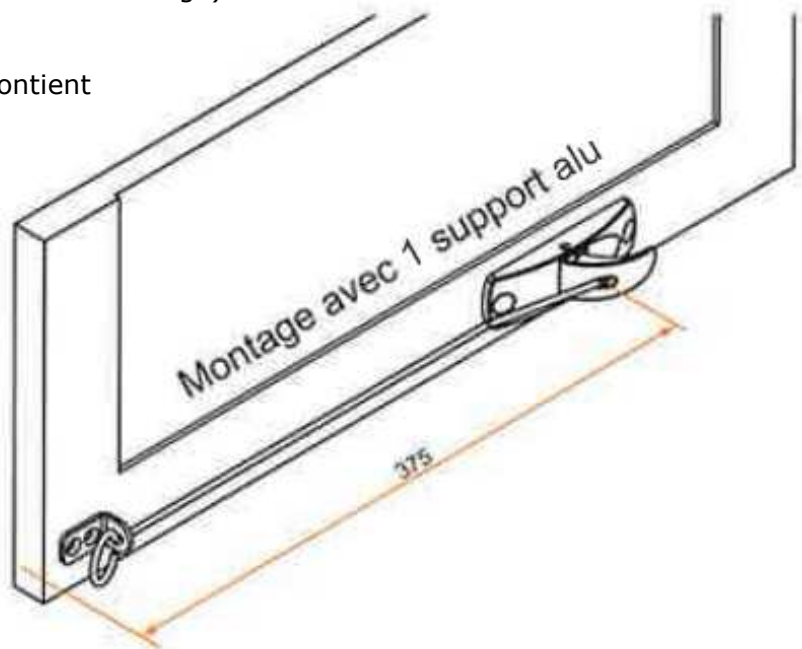

### **Facile et rapide à installer**

- ⇒ S'adapte automatiquement à l'épaisseur du volet (de 22 à 38mm)
- ⇒ Canon de perçage intégré (un seul trou dans le mur)
- ⇒ Il est possible de passer et de fixer l'ensemble butée sur le mur à travers la découpe du volet depuis l'intérieur de la maison sans démonter le volet (par exemple, en cas d'installation à l'étage)

### **Description**

- ⇒ Se monte verticalement ou horizontalement
- ⇒ Aucun réglage à faire, l'arrêt peut fonctionner avec un défaut de position de la gâche sur le mur de +/- 4mm verticalement ou horizontalement par rapport à l'arrêt, ce qui permet de compenser un défaut de perçage ou un affaissement du