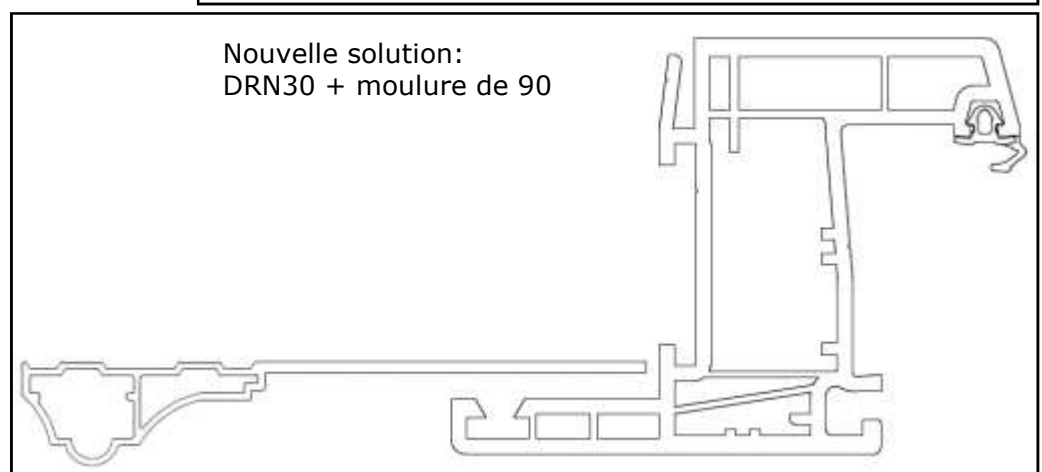

- ⇒ volet dans le temps
- ⇒ Poignée à double fonction permettant d'ouvrir et de ramener le volet en un seul mouvement
- ⇒ Possibilité d'ajouter un système de tirage à distance: Evite de se pencher à l'extérieur pour l'ouverture, facilite l'ouverture pour les personnes à mobilité réduite
- ⇒ Ergonomie et design particulièrement soignés.

Dormant réno plaxé

Afin d'élargir les possibilités de recouvrement du bâti bois existant en rénovation, le Profil plaxé DRN40 sera supprimé et remplacé par le profil DRN30.

Cela concerne uniquement les profils plaxés.

Ainsi la plage d'utilisation des recouvrements possibles en plaxé seront de 30 à 60 mm, voire 80 mm avec le profil mouluré à positionner derrière l'aile.

Nous espérons ainsi répondre à plus de possibilités.

Ce profil sera en standard à la saisie courant janvier 2015 et dès épuisement du stock de l'ancien profil.

Notre Bureau d'études se tient à votre disposition pour tout renseignement éventuel.