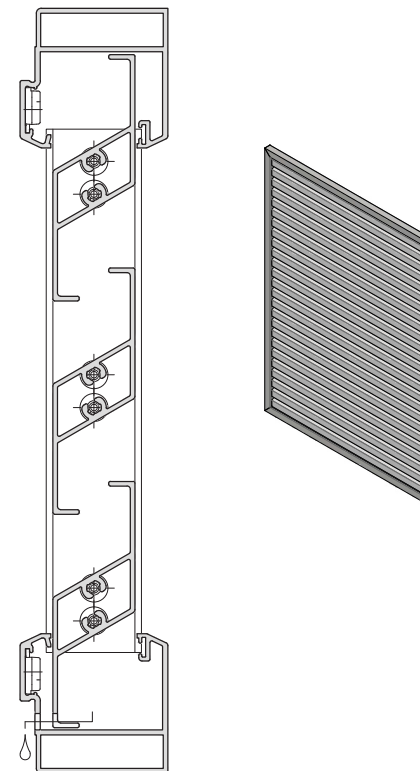

Panneau acier

Panneau aluminium

* Avec remplissage panneaux Bacacier, en configuration 6x4 m

** En configuration 5x3 m

*** Disponibilité 3^{ème} trimestre 2025

Configurations

Carport simple, en ilot ou adossé

Carport double, en ilot ou adossé ***

Carport poteaux déportés (max 1m)***

> TYPES DE TOITURES

Toiture pleine

Coupes sections de profils **carport**

> CHENEAU

> VUE POTEAUX

> VENTELLES FIXES (EN OPTION)

Pergola Luceo

La pergola LUCEO est bien plus qu'un simple abri : elle transforme votre extérieur en un espace de vie modulable et élégant. Sa structure robuste en aluminium assure une résistance optimale aux intempéries tout en offrant une durabilité exceptionnelle. Avec des dimensions personnalisables allant jusqu'à 12x5 m, elle peut évoluer d'une pergola classique à un pool house sur mesure.