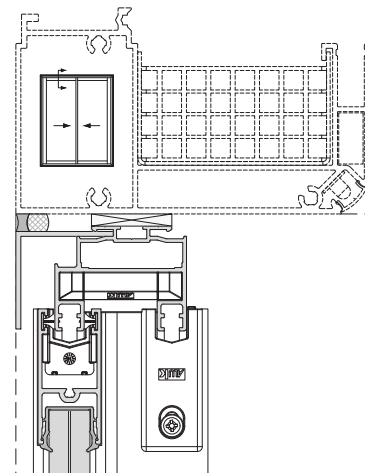

Toiture verre

* Avec remplissage vitrage plein, en configuration 6x4 m

** En configuration 5x3 m

*** Disponibilité 3^{ème} trimestre 2025

Coupes sections de profils pergola

> CHENEAU

> VUE POTEAUX

> INTÉGRATION 45CL17