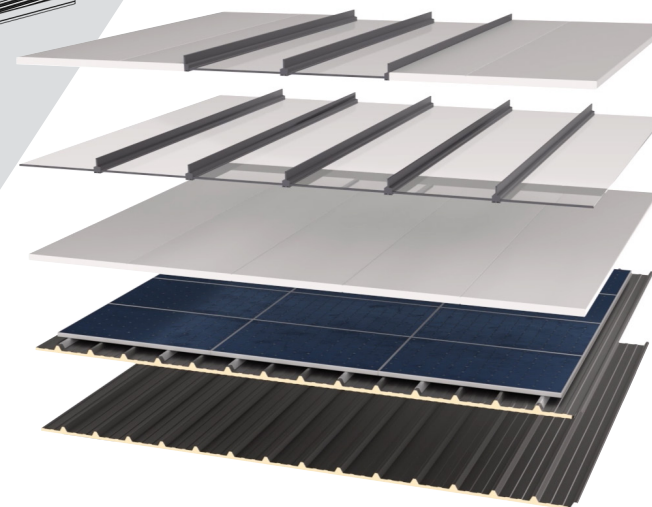

Caractéristiques

Robustesse	Pergola LUCEO
Charge de neige (critère flèche)	136 Kg / m ² *
Résistance au vent	✓
Design	
Toiture droite	✓
Pente **	Jusqu'à 7%
Concept	Evolutif & modulaire
Palette couleurs	Selon nuancier
Eclairage par led intégrable	✓
Confort	
Option d'aménagement	Compatible gamme 45
Intégration de panneaux solaires	-
Limites dimensionnelles	
Dimensions	jusqu'à 5x6 m ou 12x5 m avec poteau intermédiaire***
Hauteur maxi	jusqu'à 4000mm
Remplissage mixte ou plein	
Compatible avec la majorité des systèmes existants type Bacacier, Sunclear...	
Panneaux sandwichs acier	✓
Panneaux sandwichs aluminium	✓
Panneaux photovoltaïques (sur panneaux sandwichs acier)	✓
Panneaux verre	✓

Panneau acier

Panneau aluminium

Configurations

Pergola simple, en îlot ou adossée

Pergola double, en îlot ou adossée ***

> TYPES DE TOITURES

Toiture pleine

Toiture mixte

Toiture verre

* Avec remplissage vitrage plein, en configuration 6x4 m

** En configuration 5x3 m

*** Disponibilité 3^{ème} trimestre 2025

Coupes sections de profils pergola

> CHENEAU

> VUE POTEAUX

> INTÉGRATION 45CL17