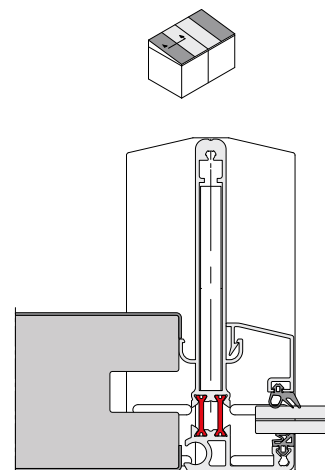

> VUE TOITURE EPINE