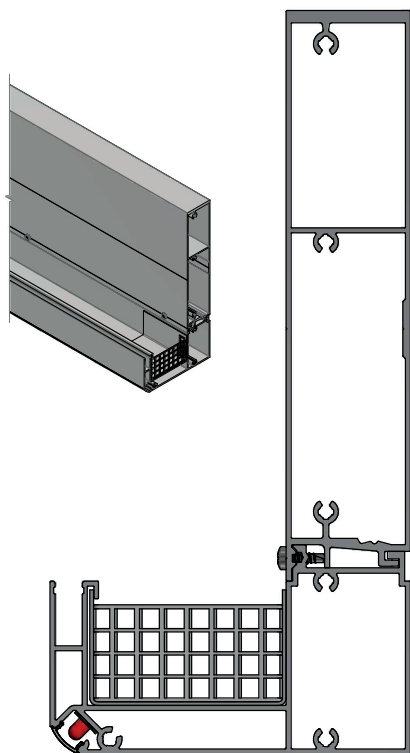

Panneau acier

Panneau aluminium

Configurations

Pergola simple, en îlot ou adossée

Pergola double, en îlot ou adossée ***

> TYPES DE TOITURES

Toiture pleine

Toiture mixte

Toiture verre

* Avec remplissage vitrage plein, en configuration 6x4 m

** En configuration 5x3 m

*** Disponibilité 3^{ème} trimestre 2025

Coupes sections de profils pergola

> CHENEAU

> VUE POTEAUX

> INTÉGRATION 45CL17

> VUE TOITURE EPINE

> INTÉGRATION BRISE SOLEIL FIXE OU COULISSANT

si **FABRICANT**
MP MENUISERIE PVC
MA MENUISERIE ALU
VR VOLET ROULANT
GROUPE depuis 1987

SIMP Production

192 route de Goderville
76430 Saint Romain de Colbosc