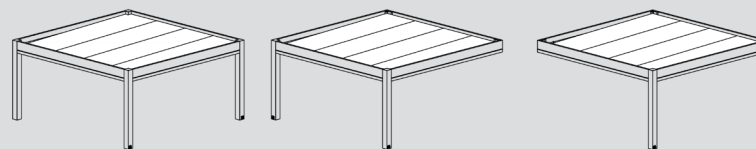

LUCEO s'adapte à vos envies pour sublimer votre habitat et créer l'espace dont vous avez besoin.

Caractéristiques

- › Simplicité de mise en oeuvre
- › Dimensions maximales : 12x5 m avec poteau intermédiaire et 6x5 m seule.
- › Pergola classique ou pool-house.
- › Nombreuses configurations : îlot, adossé, double, avec ou sans débord.
- › Toiture panneaux pleins, verre ou mixte avec puit de lumière.

Caractéristiques

Robustesse	Pergola LUCEO
Charge de neige (critère flèche)	136 Kg / m ² *
Résistance au vent	✓
Design	
Toiture droite	✓
Pente **	Jusqu'à 7%
Concept	Evolutif & modulaire
Palette couleurs	Selon nuancier
Eclairage par led intégrable	✓
Confort	
Option d'aménagement	Compatible gamme 45
Intégration de panneaux solaires	-
Limites dimensionnelles	
Dimensions	jusqu'à 5x6 m ou 12x5 m avec poteau intermédiaire***
Hauteur maxi	jusqu'à 4000mm
Remplissage mixte ou plein	
Compatible avec la majorité des systèmes existants type Bacacier, Sunclear...	
Panneaux sandwichs acier	✓
Panneaux sandwichs aluminium	✓
Panneaux photovoltaïques (sur panneaux sandwichs acier)	✓
Panneaux verre	✓

Panneau acier

Panneau aluminium

Configurations

Pergola simple, en îlot ou adossée

Pergola double, en îlot ou adossée ***

> TYPES DE TOITURES

Toiture pleine

Toiture mixte

Toiture verre

* Avec remplissage vitrage plein, en configuration 6x4 m

** En configuration 5x3 m

*** Disponibilité 3^{ème} trimestre 2025

Coupes sections de profils pergola

> CHENEAU

> VUE POTEAUX

> INTÉGRATION 45CL17