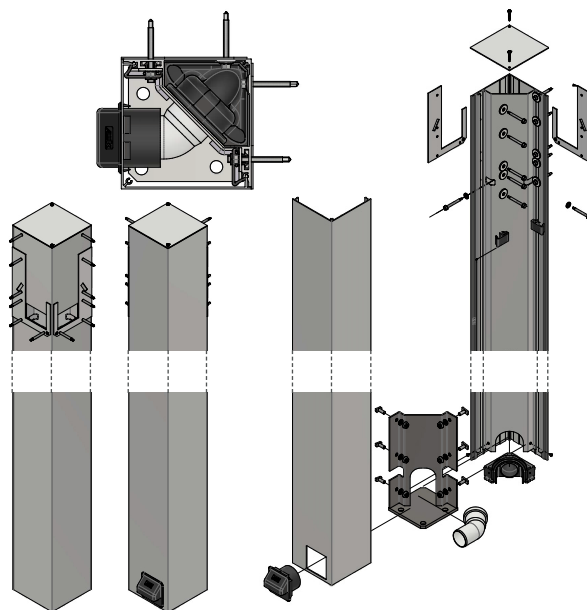

Panneau acier

Panneau aluminium

Configurations

Pergola simple, en îlot ou adossée

Pergola double, en îlot ou adossée ***

> TYPES DE TOITURES

Toiture pleine

Toiture mixte

Toiture verre

* Avec remplissage vitrage plein, en configuration 6x4 m

** En configuration 5x3 m

*** Disponibilité 3^{ème} trimestre 2025

Coupes sections de profils pergola

> CHENEAU

> VUE POTEAUX

> INTÉGRATION 45CL17

> VUE TOITURE EPINE

> INTÉGRATION BRISE SOLEIL FIXE OU COULISSANT

si **FABRICANT**
MP MENUISERIE PVC
MA MENUISERIE ALU
VR VOLET ROULANT
GROUPE depuis 1987

SIMP Production

192 route de Goderville
76430 Saint Romain de Colbosc