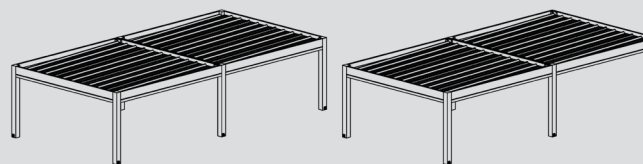

Caractéristiques

Robustesse	
Charge de neige	Carport PARKEO 150 Kg / m ² *
Résistance au vent	Zone 4 Rugosité 0 * - Eq. vent à 170km/h zone exposée
Design	
Toiture droite	✓
Pente **	Jusqu'à 7%
Concept	Evolutif & modulaire
Palette couleurs	Selon nuancier
Eclairage par led intégrable	✓
Confort	
Option d'aménagement	Compatible gamme 45
Intégration de panneaux solaires	Sur panneaux sandwichs acier
Limites dimensionnelles	
Dimensions	jusqu'à 5x6 m (2 voitures) ou 12x5 m (avec poteau intermédiaire***)
Hauteur maxi	jusqu'à 4000 mm
Remplissage	
Compatible avec la majorité des systèmes existants type Bacacier, Sunclear...	
Panneaux sandwichs acier	✓
Panneaux sandwichs aluminium	✓
Panneaux photovoltaïques (sur panneaux sandwichs acier)	✓

Panneau acier

Panneau aluminium

* Avec remplissage panneaux Bacacier, en configuration 6x4 m

** En configuration 5x3 m

*** Disponibilité 3^{ème} trimestre 2025

Configurations

Carport simple, en ilot ou adossé

Carport double, en ilot ou adossé ***

Carport poteaux déportés (max 1m)***

> TYPES DE TOITURES

Toiture pleine

Coupes sections de profils **carport**

> CHENEAU

> VUE POTEAUX

> VENTELLES FIXES (EN OPTION)

Pergola Luceo

La pergola LUCEO est bien plus qu'un simple abri : elle transforme votre extérieur en un espace de vie modulable et élégant. Sa structure robuste en aluminium assure une résistance optimale aux intempéries tout en offrant une durabilité exceptionnelle. Avec des dimensions personnalisables allant jusqu'à 12x5 m, elle peut évoluer d'une pergola classique à un pool house sur mesure.