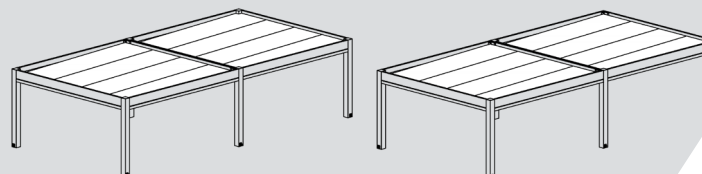

Caractéristiques

Robustesse	Pergola LUCEO
Charge de neige (critère flèche)	136 Kg / m ² *
Résistance au vent	✓
Design	
Toiture droite	✓
Pente **	Jusqu'à 7%
Concept	Evolutif & modulaire
Palette couleurs	Selon nuancier
Eclairage par led intégrable	✓
Confort	
Option d'aménagement	Compatible gamme 45
Intégration de panneaux solaires	-
Limites dimensionnelles	
Dimensions	jusqu'à 5x6 m ou 12x5 m avec poteau intermédiaire***
Hauteur maxi	jusqu'à 4000mm
Remplissage mixte ou plein	
Compatible avec la majorité des systèmes existants type Bacacier, Sunclear...	
Panneaux sandwichs acier	✓
Panneaux sandwichs aluminium	✓
Panneaux photovoltaïques (sur panneaux sandwichs acier)	✓
Panneaux verre	✓

Panneau acier

Panneau aluminium

Configurations

Pergola simple, en îlot ou adossée

Pergola double, en îlot ou adossée ***

> TYPES DE TOITURES

Toiture pleine

Toiture mixte

Toiture verre

* Avec remplissage vitrage plein, en configuration 6x4 m

** En configuration 5x3 m

*** Disponibilité 3^{ème} trimestre 2025

Coupes sections de profils pergola

> CHENEAU

> VUE POTEAUX

> INTÉGRATION 45CL17