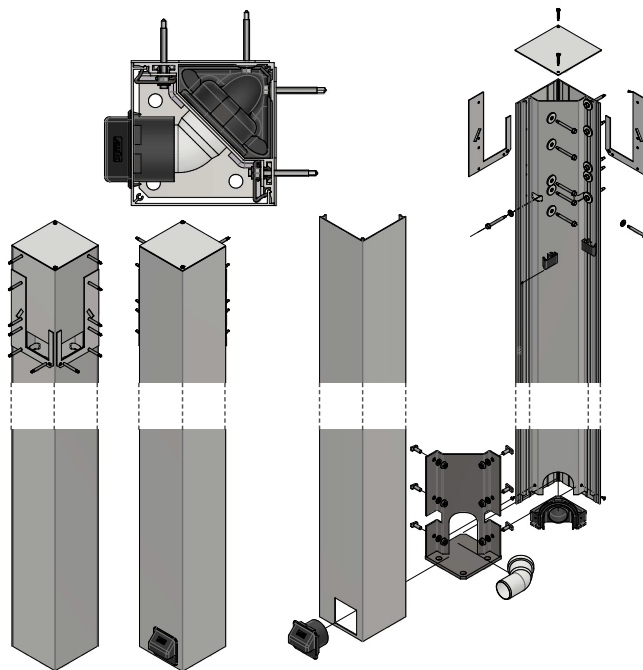

Carport double, en ilot ou adossé ***

Carport poteaux déportés (max 1m)***

> TYPES DE TOITURES

Toiture pleine

Coupes sections de profils **carport**

> CHENEAU

> VUE POTEAUX

> VENTELLES FIXES (EN OPTION)

Pergola Luceo

La pergola LUCEO est bien plus qu'un simple abri : elle transforme votre extérieur en un espace de vie modulable et élégant. Sa structure robuste en aluminium assure une résistance optimale aux intempéries tout en offrant une durabilité exceptionnelle. Avec des dimensions personnalisables allant jusqu'à 12x5 m, elle peut évoluer d'une pergola classique à un pool house sur mesure.