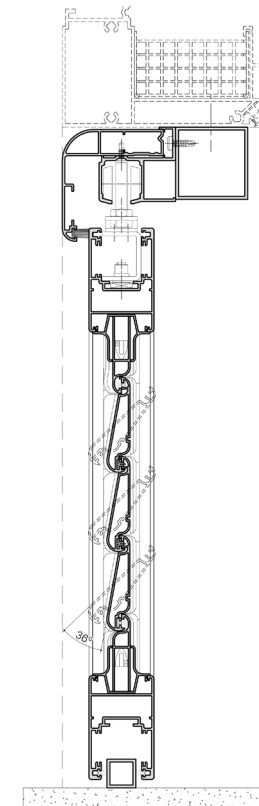

> INTÉGRATION BRISE SOLEIL FIXE OU COULISSANT