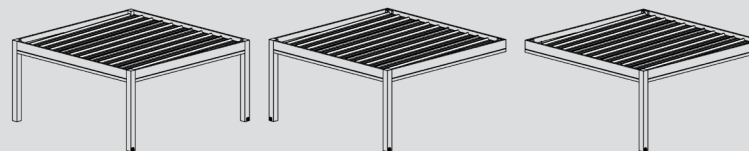

Caractéristiques

Robustesse	
Charge de neige	Carport PARKEO 150 Kg / m ² *
Résistance au vent	Zone 4 Rugosité 0 * - Eq. vent à 170km/h zone exposée
Design	
Toiture droite	✓
Pente **	Jusqu'à 7%
Concept	Evolutif & modulaire
Palette couleurs	Selon nuancier
Eclairage par led intégrable	✓
Confort	
Option d'aménagement	Compatible gamme 45
Intégration de panneaux solaires	Sur panneaux sandwichs acier
Limites dimensionnelles	
Dimensions	jusqu'à 5x6 m (2 voitures) ou 12x5 m (avec poteau intermédiaire***)
Hauteur maxi	jusqu'à 4000 mm
Remplissage	
Compatible avec la majorité des systèmes existants type Bacacier, Sunclear...	
Panneaux sandwichs acier	✓
Panneaux sandwichs aluminium	✓
Panneaux photovoltaïques (sur panneaux sandwichs acier)	✓

Panneau acier

Panneau aluminium

* Avec remplissage panneaux Bacacier, en configuration 6x4 m

** En configuration 5x3 m

*** Disponibilité 3^{ème} trimestre 2025

Configurations

Carport simple, en ilot ou adossé

Carport double, en ilot ou adossé ***

Carport poteaux déportés (max 1m)***

> TYPES DE TOITURES

Toiture pleine

Coupes sections de profils **carport**

> CHENEAU

> VUE POTEAUX

> VENTELLES FIXES (EN OPTION)

Pergola Luceo

La pergola LUCEO est bien plus qu'un simple abri : elle transforme votre extérieur en un espace de vie modulable et élégant. Sa structure robuste en aluminium assure une résistance optimale aux intempéries tout en offrant une durabilité exceptionnelle. Avec des dimensions personnalisables allant jusqu'à 12x5 m, elle peut évoluer d'une pergola classique à un pool house sur mesure.