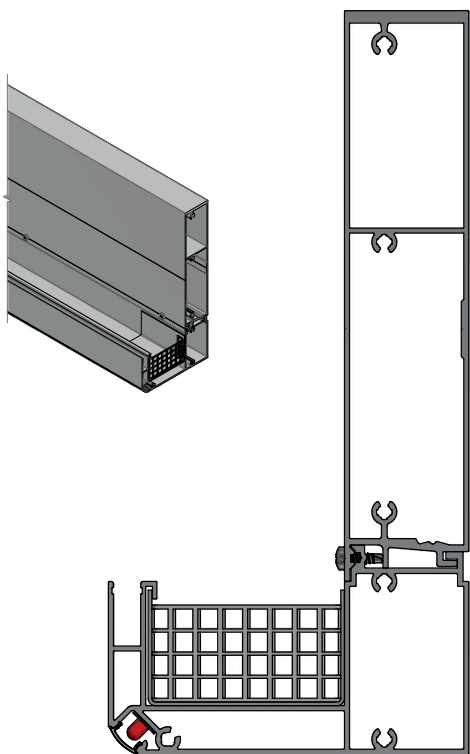

Panneau acier

Panneau aluminium

* Avec remplissage panneaux Bacacier, en configuration 6x4 m

** En configuration 5x3 m

*** Disponibilité 3^{ème} trimestre 2025

Configurations

Carport simple, en ilot ou adossé

Carport double, en ilot ou adossé ***

Carport poteaux déportés (max 1m)***

> TYPES DE TOITURES

Toiture pleine

Coupes sections de profils **carport**

> CHENEAU

> VUE POTEAUX

> VENTELLES FIXES (EN OPTION)

Pergola Luceo

La pergola LUCEO est bien plus qu'un simple abri : elle transforme votre extérieur en un espace de vie modulable et élégant. Sa structure robuste en aluminium assure une résistance optimale aux intempéries tout en offrant une durabilité exceptionnelle. Avec des dimensions personnalisables allant jusqu'à 12x5 m, elle peut évoluer d'une pergola classique à un pool house sur mesure.